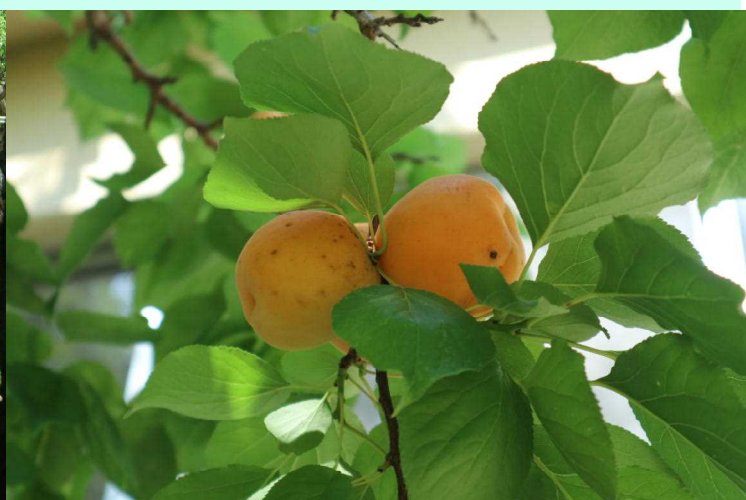

宮川点描

～日々の活動～

6/5

朝、1，2年生が合同での校外学習に出かけました。天気にも恵まれ、楽しい半日を過ごしてくれそうです。行き帰りの安全には十分気を付けて出かけてきます。

宮川果樹園では、アンズやスモモの実がなっています。秋のビオトープでは、栗が実をつけます。自然に恵まれた宮川小学校です。